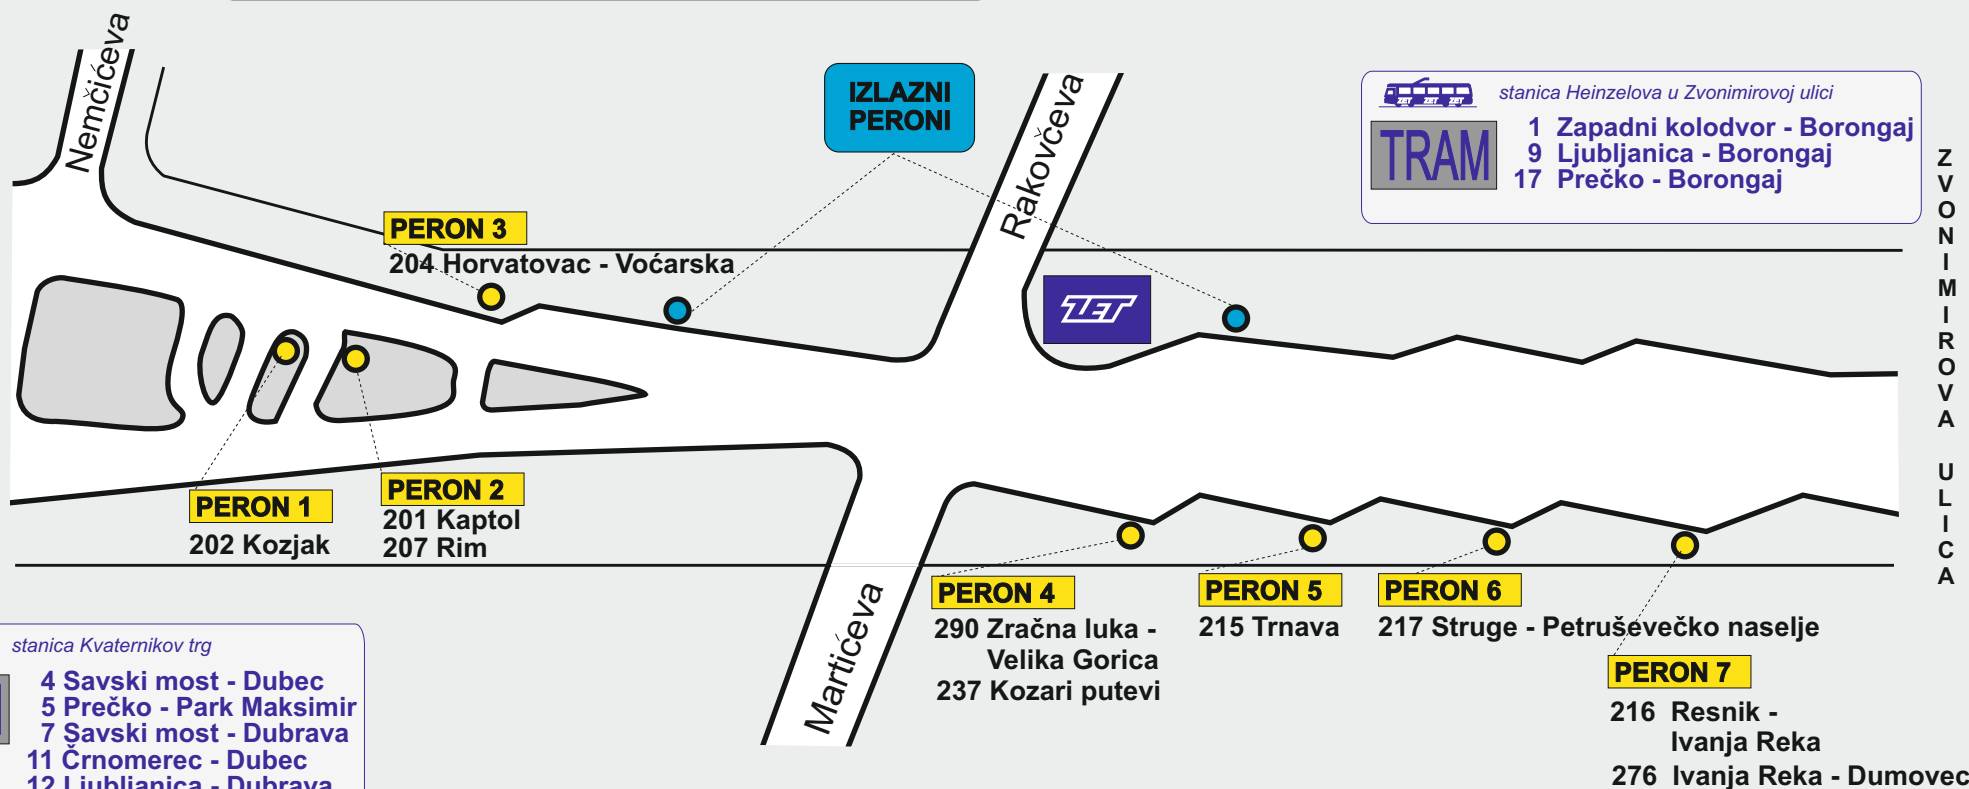

popis autobusnih linija

- PERON 1** 202 KOZJAK
- PERON 2** 201 KAPTOL
207 RIM
- PERON 3** 204 HORVATOVAC - VOČARSKA
- PERON 4** 237 KOZARI PUTEVI
290 ZRAČNA LUKA - VELIKA GORICA
- PERON 5** 215 TRNAVA
- PERON 6** 217 STRUGE - PETRUŠEVEČKO NASELJE
- PERON 7** 216 RESNIK - IVANJA REKA
276 IVANJA REKA - DUMOVEC

TERMINAL KVATERNIKOV TRG položaj perona

KVATERNIKOV TRG

ZVONIMIROVA ULICA

stanica Kvaternikov trg

TRAM

- 4 Savski most - Dubec
- 5 Prečko - Park Maksimir
- 7 Šavski most - Dubrava
- 11 Čnomerec - Dubec
- 12 Ljubljana - Dubrava
- 13 Žitnjak